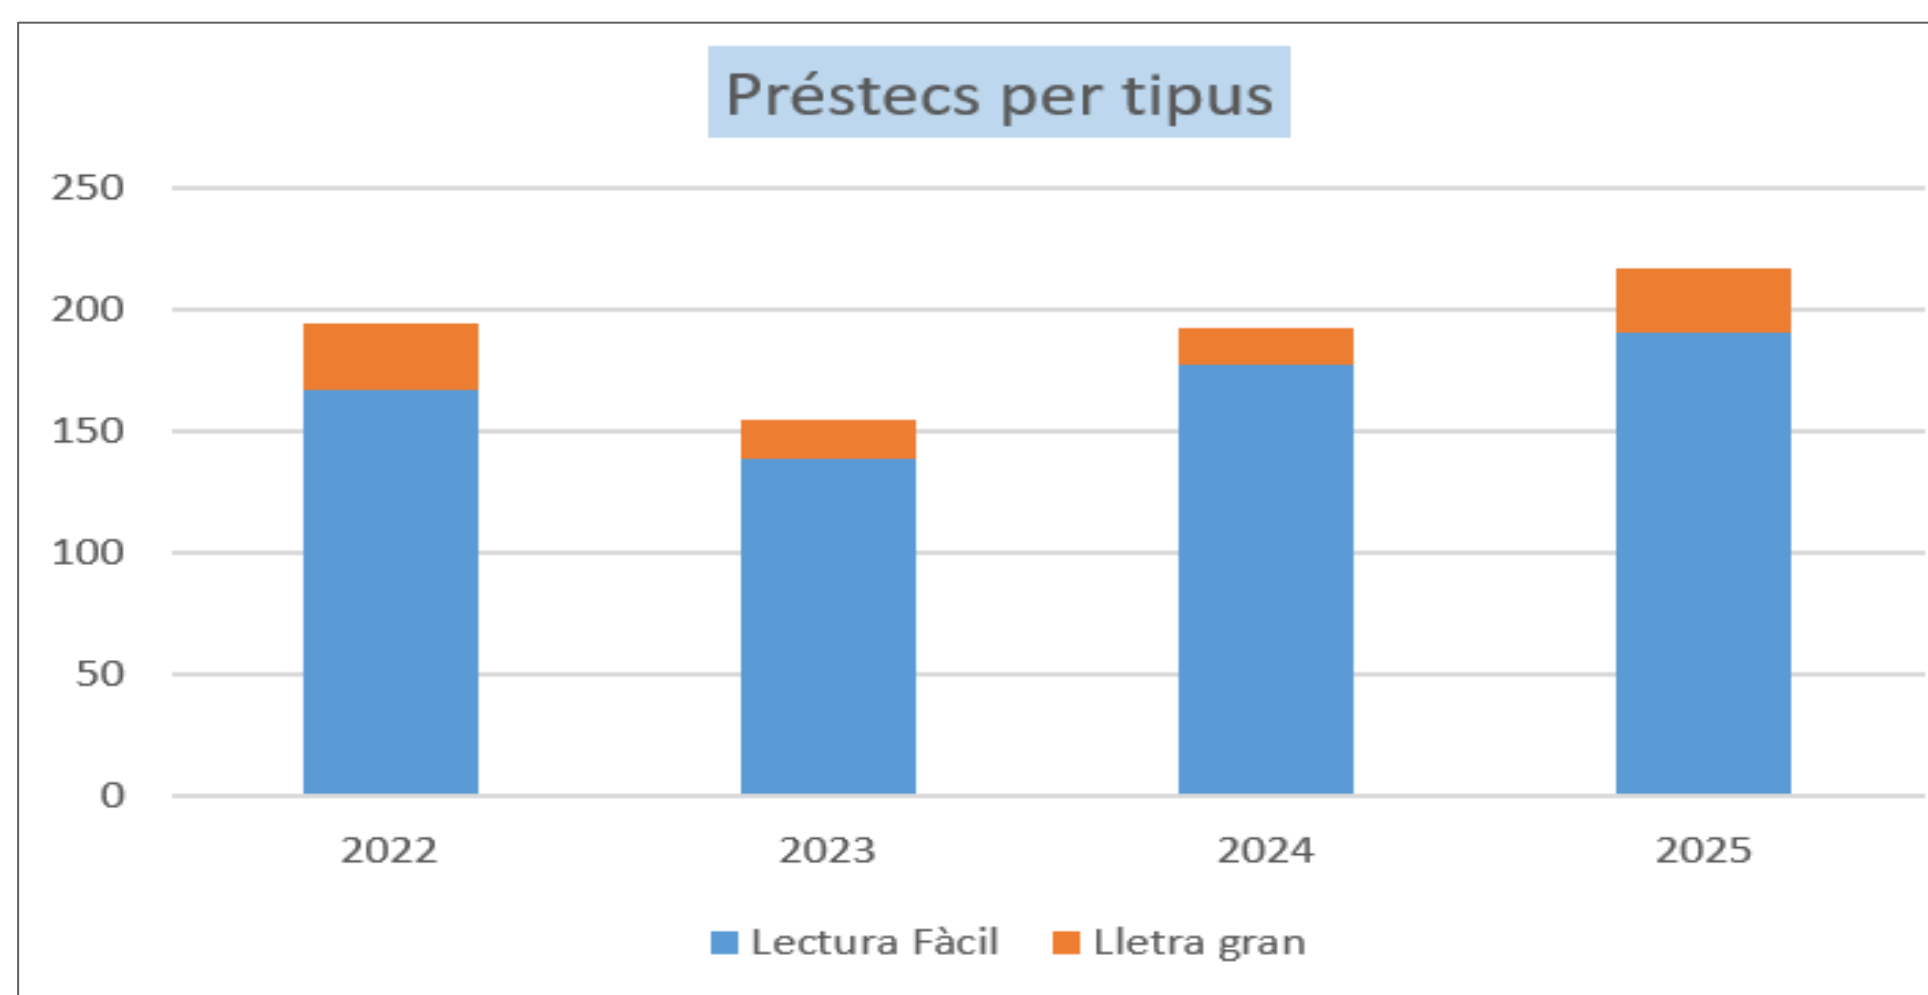

La Taula d'impuls a la Lectura Fàcil

Servei de biblioteques del Departament de Cultura:

Increment de la compra lots pel CePSE:

- 2024: adquireix 46 lots
- 2025: adquireix 96 lots
- Actualment: 379 lots – 7.528 exemplars